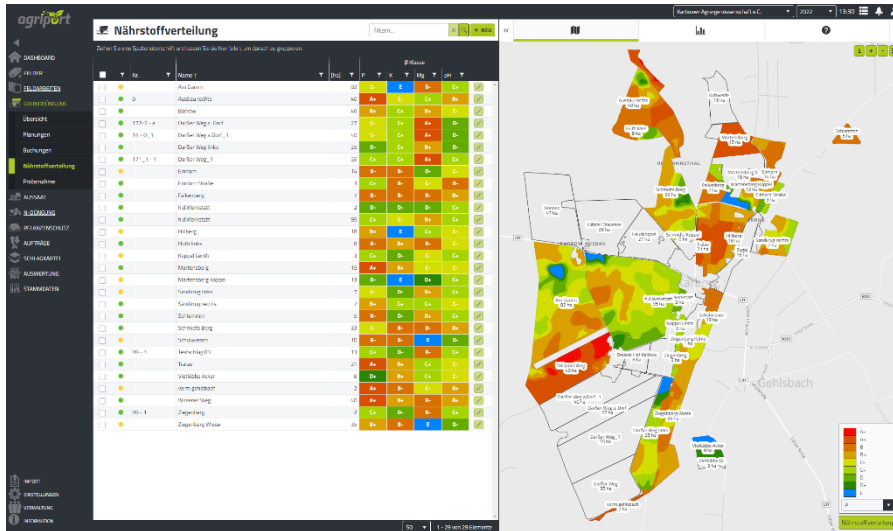

Presseinformation

ff

Ausführliche Informationen:

Agricon GmbH
Sophie Rost
Marketing & Kommunikation

T. +49(0)34324 524 335
M. +49(0)171 567 03 52
E. sophie.rost@agricon.de