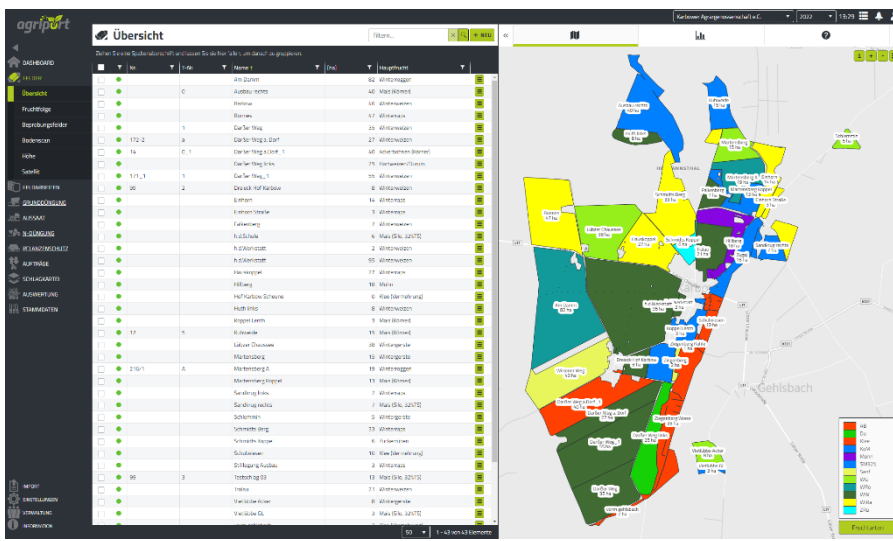

Moderne Technologien werden mit fundierten agronomischen Algorithmen und einheitlicher Bedienung verbunden. Die Planung, Applikation und automatische Dokumentation aller Betriebsmittel, sowohl einheitlich als auch teilflächenspezifisch, ist der Kern des Systems. Somit lässt sich ein reibungsloser Übergang zwischen einer bestehenden zu einer Precision Farming Bewirtschaftung sicherstellen.

Neuheiten von agriPORT 5.0 im Überblick:

- Spezielle Entwicklung für den professionellen Ackerbaubetrieb
- Ganzheitliche Produktionsführung mit einer Lösung
- Szenarienplanung für die gesamte Fruchtfolge
- Mehr als 6-mal schnellere Kartenberechnung
- Mehr als 3-mal so hohe Genauigkeit in der Teilfläche
- Neu entwickeltes Benutzerkonzept
- Kompatibel mit allen Betriebssystemen und Geräten
- Voll integriert in Bestandstechnik und N-Sensoren

agriPORT 5.0 - eine ganzheitliche und unabhängige Lösung für den modernen Ackerbaubetrieb